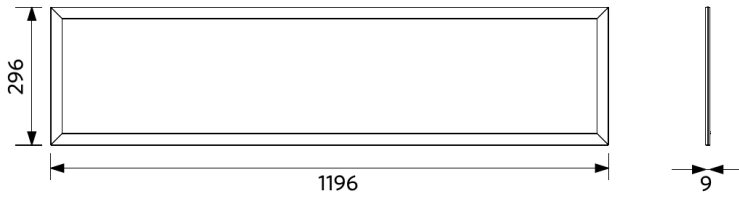

Toepassingscondities	
Bedrijfstemperatuur	-20-+40°C
Gebruikstemperatuur	+25°C
Opslagtemperatuur	-25-+50°C

ENERGY

OPPLE Lighting
542004073300

A
B
C
D
E
F
G

34
kWh/1000h

2019/2015

Maatschets (mm)

LEDPanelRc-S5 Re295