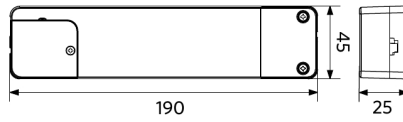

LEDPanelRc-S5
Driver Tunable White