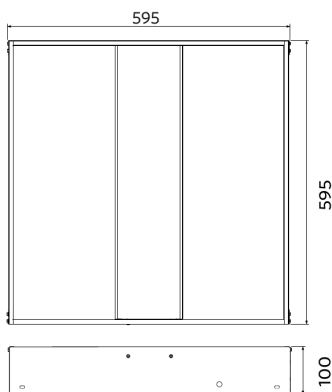

Technische specificaties	
Levensduur (L70)	70.000 u
Levensduur (L80)	60.000 u
Levensduur (L90)	50.000 u
Aan-/Uit-cycli	100.000
Kleurconsistentie (SDCM)	3
Dimbaarheid	BLE2
Bundelhoek	90°
Afwerking	Wit RAL9016
CRI	> 80
UGR	≤ 19
Beschermingsgraad (IP)	IP20
Slagvastheid	IK02
Beschermingsklasse	II
Risicogroep (EN 62471)	RG0
Voorschakelapparaat inbegrepen	Ja
Gloeidraadtest	650°C
Vermogensfactor	≥ 0,9

Elektrische aansluiting	
Frequentie	50/60 Hz
Nom. spanning	220-240 V
DC ingangsspanning	Zie catalogusbijlage Aansluitwaarden
230V Kabellengte	1 m

Materiaal eigenschappen	
Materiaal behuizing	Staal
Materiaal optiek	PMMA
Cover materiaal	Polystyreen (PS)

Toepassingscondities	
Bedrijfstemperatuur	-10-+40°C
Gebuikstemperatuur	+25°C
Opslagtemperatuur	-25-+50°C

5 JAAR GARANTIE

ENERGY
OPPLÉ Lighting
542004092300

A
B
C
D
E
F
G

F

35
kWh/1000h

2019/2015

Maatschets (mm)

LEDPanelRc-Mo Sq595