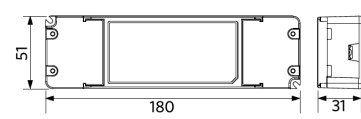

LEDPanelRc-Mo
Driver Dim