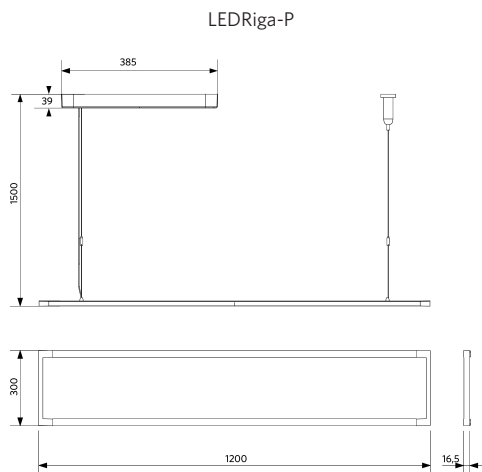

Maatschets (mm)