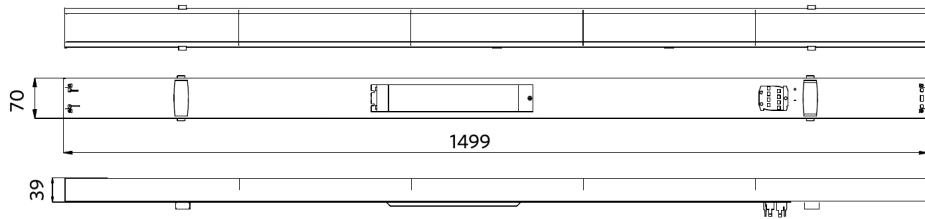

Maatschets (mm)

LEDTrunking Mod