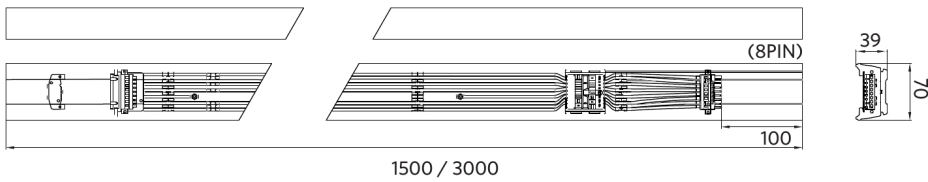

## Maatschets (mm)

LEDTrunking Mod

LEDTrunking Trunk 8

LEDTrunking Trunk 8  
End part

## Fotometrische gegevens