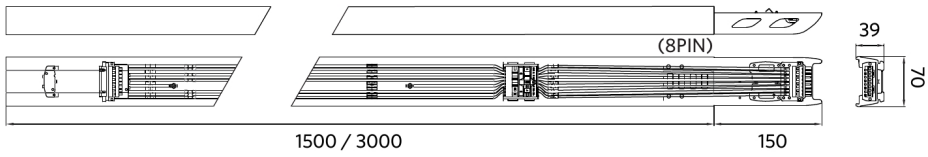

## Maatschets (mm)

LEDTrunking Mod

LEDTrunking Trunk 8

LEDTrunking Trunk 8  
End part