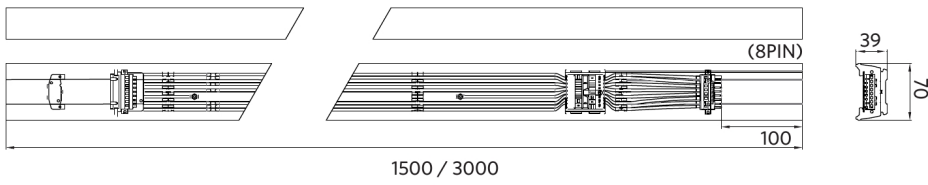

## Maatschets (mm)

LEDTrunking Mod

LEDTrunking Trunk 8

LEDTrunking Trunk 8  
End part

## Fotometrische gegevens