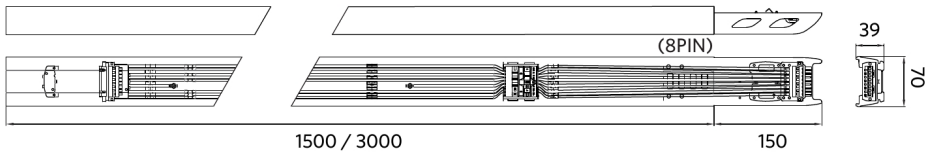

## Maatschets (mm)

LEDTrunking Mod

LEDTrunking Trunk 8

LEDTrunking Trunk 8  
End part