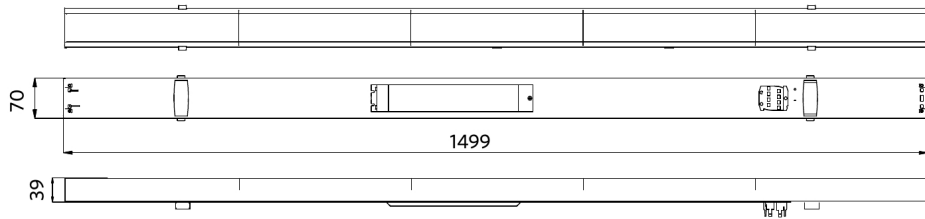

## Maatschets (mm)

LEDTrunking Mod

LEDTrunking Trunk 8

LEDTrunking Trunk 8  
End part