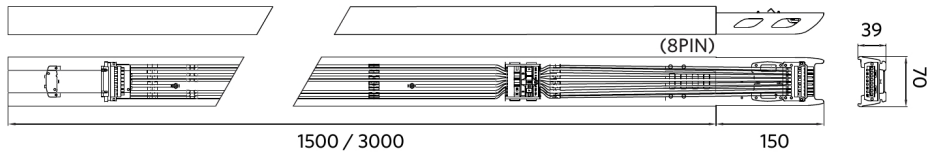

## Maatschets (mm)

LEDTrunking Mod

LEDTrunking Trunk 8

LEDTrunking Trunk 8  
End part