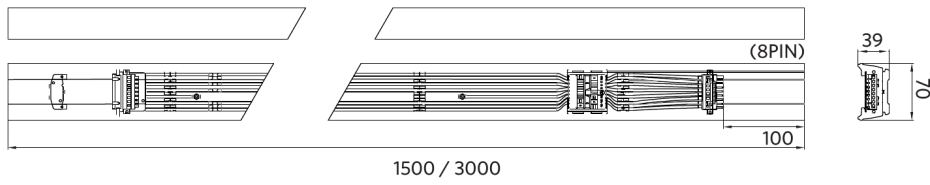

## Maatschets (mm)

LEDTrunking Mod

LEDTrunking Trunk 8

LEDTrunking Trunk 8  
End part

## Fotometrische gegevens