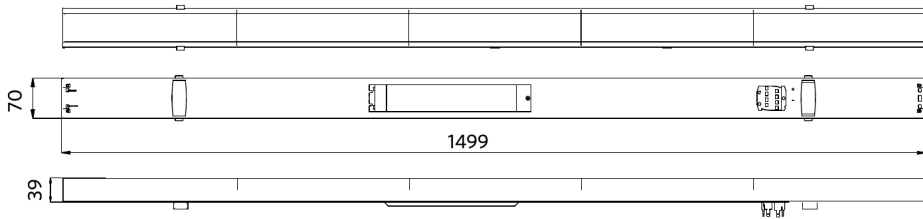

## Maatschets (mm)

LEDTrunking Mod

LEDTrunking Trunk 8

LEDTrunking Trunk 8  
End part