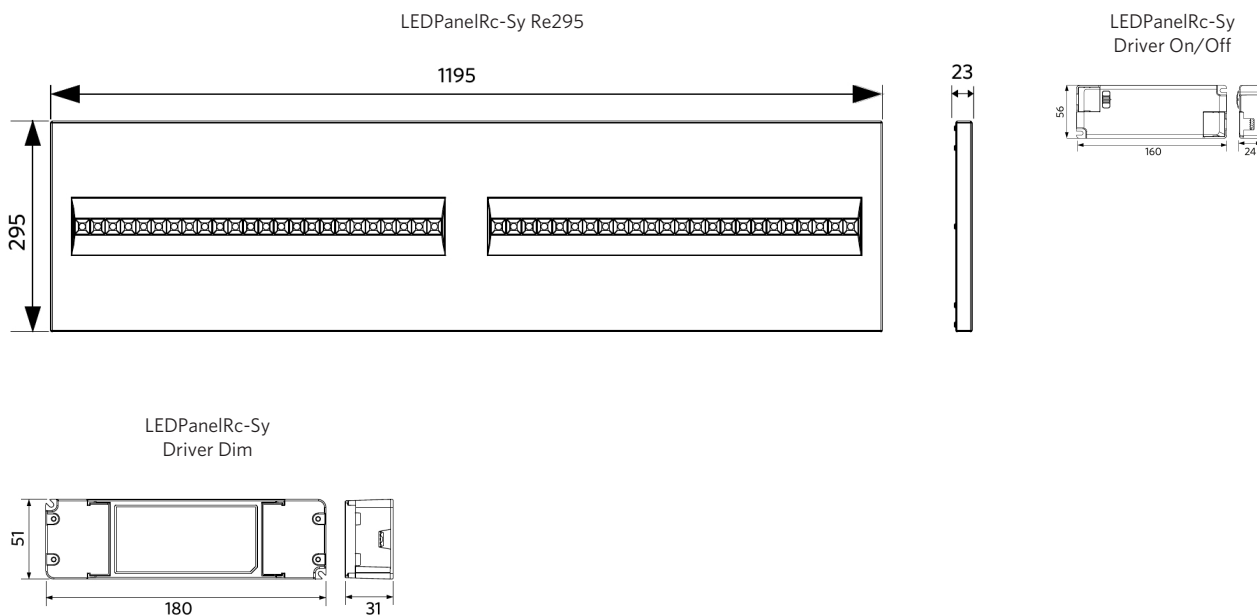

Maatschets (mm)