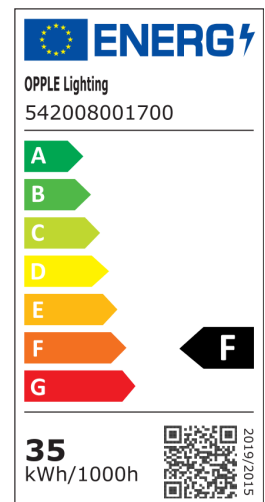

Technische specificaties

Levensduur (L70)	70.000 u
Levensduur (L80)	50.000 u
Aan-/Uit-cycli	100.000
Kleurconsistentie (SDCM)	3
Dimbaarheid	1-10V
Bundelhoek	80°
Afwerking	Wit RAL9003
CRI	> 80
UGR	≤ 19
Beschermingsgraad (IP)	IP20
Slagvastheid	IK02
Beschermingsklasse	II
Risicogroep (EN 62471)	RG0
Voorschakelapparaat inbegrepen	Ja
Gloeidraadtest	850°C
Vermogensfactor	≥ 0,9

Elektrische aansluiting

Frequentie	50/60 Hz
Nom. spanning	220-240 V
DC ingangsspanning	Zie catalogusbijlage Aansluitwaarden
230V Kabellengte	1 m

Materiaal eigenschappen

Materiaal behuizing	Staal
Materiaal optiek	Polycarbonaat

Toepassingscondities

Bedrijfstemperatuur	-10-+40°C
Gebruikstemperatuur	+25°C
Opslagtemperatuur	-25-+50°C