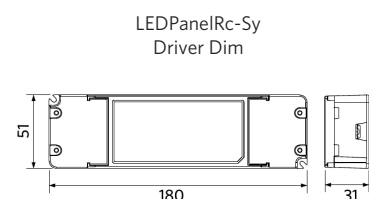

Maatschets (mm)