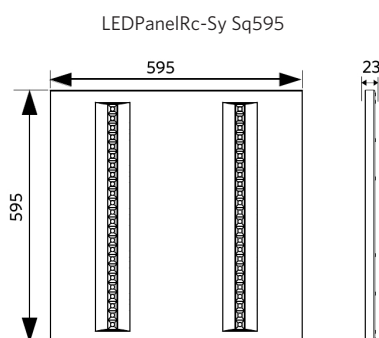

Maatschets (mm)