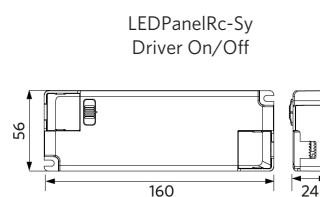

Maatschets (mm)