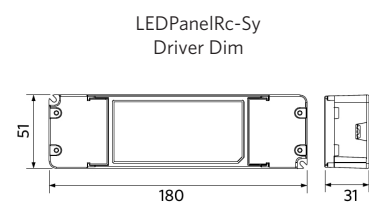

Maatschets (mm)