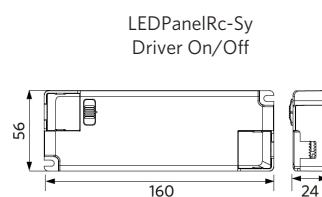

Maatschets (mm)