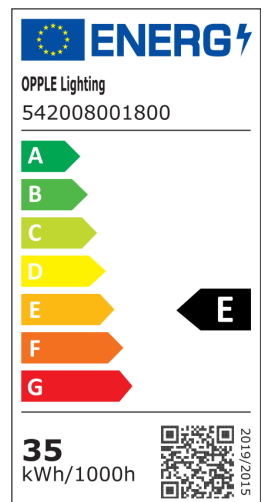

Technische specificaties

Levensduur (L70)	70.000 u
Levensduur (L80)	50.000 u
Aan-/Uit-cycli	100.000
Kleurconsistentie (SDCM)	3
Dimbaarheid	1-10V
Bundelhoek	80°
Afwerking	Wit RAL9003
CRI	> 80
UGR	≤ 19
Beschermingsgraad (IP)	IP20
Slagvastheid	IK02
Beschermingsklasse	II
Risicogroep (EN 62471)	RG0
Voorschakelapparaat inbegrepen	Ja
Gloeidraadtest	850°C
Vermogensfactor	≥ 0,9

Elektrische aansluiting

Frequentie	50/60 Hz
Nom. spanning	220-240 V
DC ingangsspanning	Zie catalogusbijlage Aansluitwaarden
230V Kabellengte	1 m

Materiaal eigenschappen

Materiaal behuizing	Staal
Materiaal optiek	Polycarbonaat

Toepassingscondities

Bedrijfstemperatuur	-10-+40°C
Gebruikstemperatuur	+25°C
Opslagtemperatuur	-25-+50°C