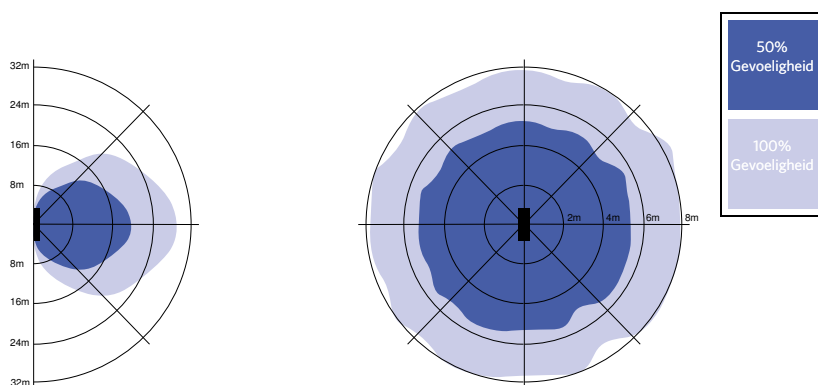

Toepassingscondities

Bedrijfstemperatuur	-30-+50°C
Gebruikstemperatuur	+25°C
Opslagtemperatuur	-30-+60°C

Maatschets (mm)

LEDWall-Mounted-P Rd300

Fotometrische gegevens

Bewegingssensoren - Detectie bereik

Installatie - Muur montage
Aanbevolen installatie hoogte 1-4m