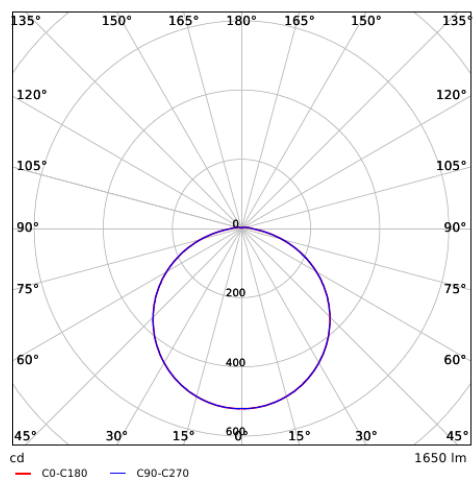

Fotometrische gegevens