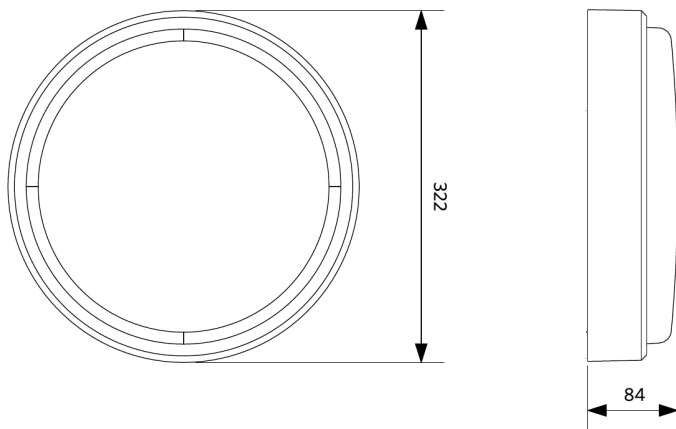

Maatschets (mm)

LEDWall-Mounted-P Rd300