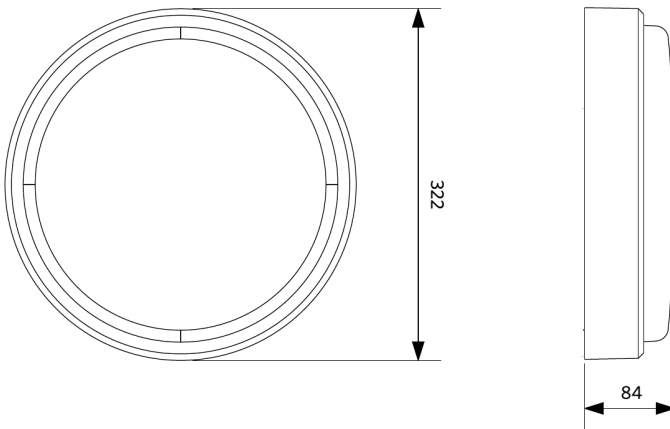

Maatschets (mm)

LEDWall-Mounted-P Rd300

Fotometrische gegevens