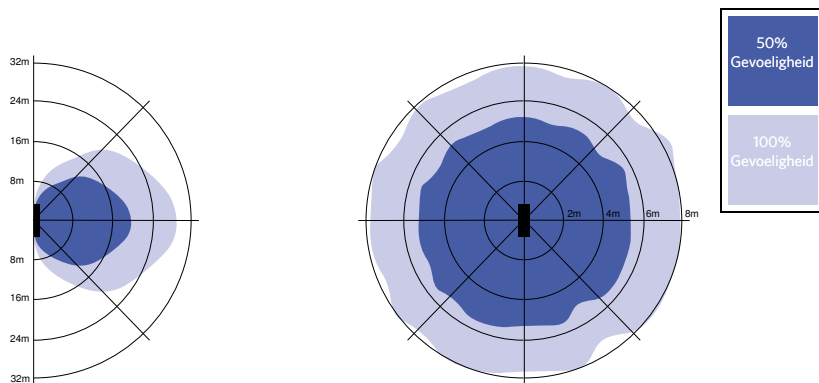

Toepassingscondities

Bedrijfstemperatuur	-30-+50°C
Gebriukstemperatuur	+25°C
Opslagtemperatuur	-30-+60°C

Maatschets (mm)

LEDWall-Mounted-P Rd300

Fotometrische gegevens

Bewegingssensoren - Detectie bereik

Installatie - Muur montage
Aanbevolen installatie hoogte 1-4m