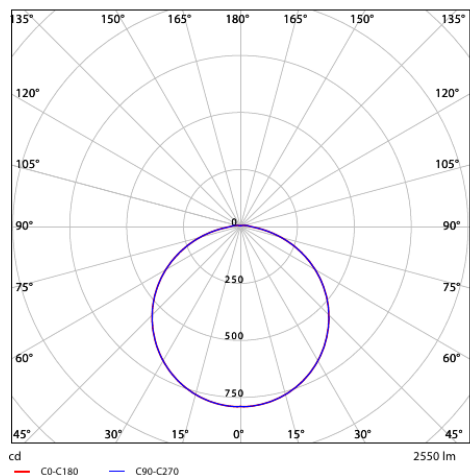

Toepassingscondities

Bedrijfstemperatuur	-30-+50°C
Gebriukstemperatuur	+25°C
Opslagtemperatuur	-30-+60°C

Maatschets (mm)

LEDWall-Mounted-P Rd300

Fotometrische gegevens

Bewegingssensoren - Detectie bereik

Installatie - Muur montage
Aanbevolen installatie hoogte 1-4m