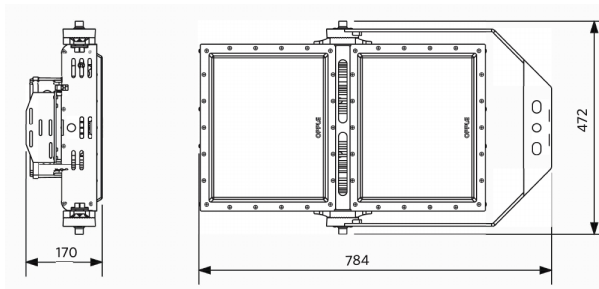

Technische specificaties	
Levensduur (L70)	100.000 u
Levensduur (L80)	70.000 u
Aan-/Uit-cycli	100.000
Kleurconsistentie (SDCM)	6
Dimbaarheid	1-10V
Afwerking	Zwart
CRI	≥ 70
Beschermingsgraad (IP)	IP66
Slagvastheid	IK08
Beschermingsklasse	I
Risicogroep (EN 62471)	RGO
Voorschakelapparaat inbegrepen	Ja
Gloeidraadtest	850°C
Vermogensfactor	≥ 0,9
Piekspanning beveiliging	6 kV

Elektrische aansluiting	
Frequentie	50/60 Hz
Nom. spanning	220-240 V
DC ingangsspanning	Zie catalogusbijlage Aansluitwaarden
230V Kabellengte	1 m

Materiaal eigenschappen	
Materiaal behuizing	Aluminium
Materiaal optiek	Polycarbonaat
Cover materiaal	Polycarbonaat
Kustlijnbestendig	Ja

Toepassingscondities	
Bedrijfstemperatuur	-30-+50°C
Gebruikstemperatuur	+25°C
Opslagtemperatuur	-30-+60°C

5 JAAR GARANTIE

ENERGY

OPPLE Lighting
543017012500

A
B
C
D
E
F
G

D

620
kWh/1000h

2019/2015

Maatschets (mm)

LEDfloodHO-P-620W
(+MountingKit-2Mod)