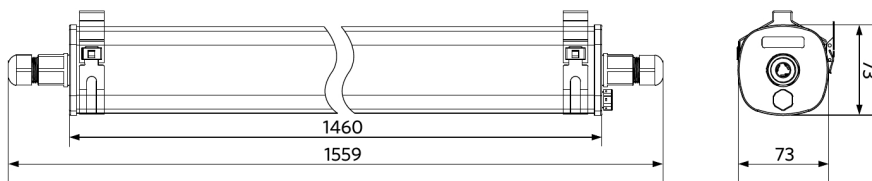

Maatschets (mm)

LEDWaterproof SE-P L1550