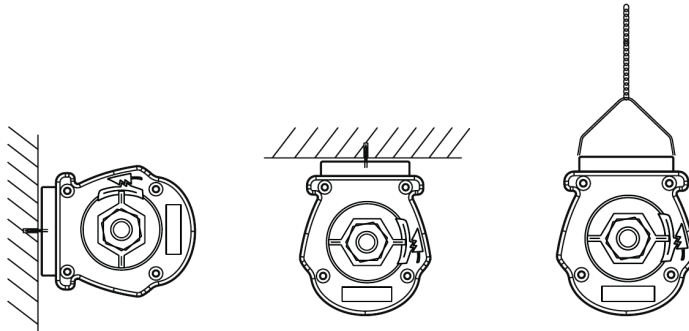

Installatiemogelijkheden