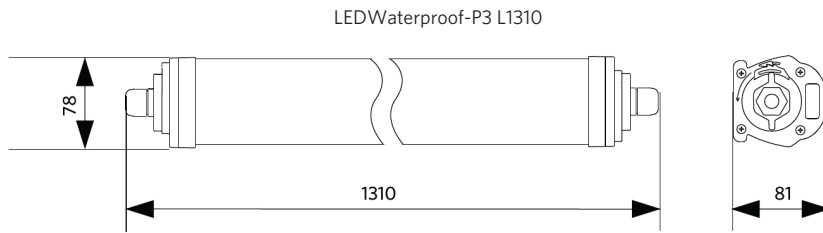

Specificaties

Artikelcode	Artikelomschrijving	Equivalent (W)	Vermogen (W)	Lumen	Efficiëntie (lm/W)	CCT (K)	Interne bedrading (mm ²)	Max. diameter invoerkabel (mm)	Gewicht (kg/st)
Noodversie 3 uur, Statisch									
543022022300	LEDWaterproof-P3 L1310-38W-4000-PLUS-EM3	TL 2x36W	38	5320	140	4000	5x2.5	8-14	1,60

Technische specificaties		Elektrische aansluiting	
Levensduur (L70)	70.000 u	Frequentie	50/60 Hz
Levensduur (L80)	60.000 u	Nom. spanning	220-240 V
Levensduur (L90)	50.000 u	DC ingangsspanning	Zie catalogusbijlage Aansluitwaarden
Aan-/Uit-cycli	100.000		
Kleurconsistentie (SDCM)	4	Materiaal eigenschappen	
Dimbaarheid	On-Off	Materiaal behuizing	Polycarbonaat
Bundelhoek	110°	UV-bestendig	Ja
Afwerking	Grijs RAL 7035	Materiaal optiek	Polycarbonaat
CRI	≥ 80	Bevestigingsclips	Roestvaststaal (RVS)
Beschermingsgraad (IP)	IP66	Toepassingscondities	
Slagvastheid	IK08	Bedrijfstemperatuur	-25-+45°C
Beschermingsklasse	II	Gebruikstemperatuur	+25°C
Risicogroep (EN 62471)	RG0	Opslagtemperatuur	-25-+50°C
Voorschakelapparaat inbegrepen	Ja		
Gloeidraadtest	850°C		
Vermogensfactor	≥ 0,9		
Diameter van ingangsdraad	1mm ² - 2.5mm ²		

5 JAAR GARANTIE

ENERGY

OPPLE Lighting
543022022300

A
B
C
D
E
F
G

D

38
kWh/1000h

2019/2015

Maatschets (mm)