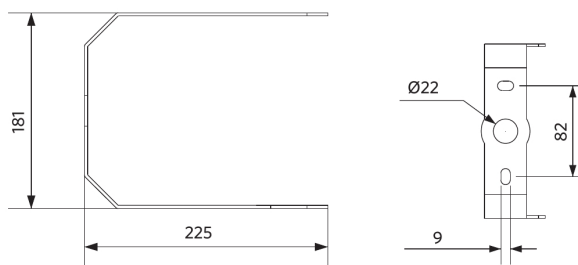

LEDHighbay-P5
Reflector-D330

LEDHighbay-P5
Reflector-D420

LEDHighbay-P5
Bracket-D330

LEDHighbay-P5
Bracket-D420

Fotometrische gegevens