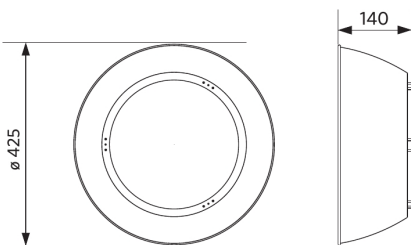

## Artikel- en verpakkingsinformatie

Artikel			Doosverpakking			
Artikelcode	Artikelomschrijving	EU HS Code	Afmetingen (mm) (LxBxH)	Brutogewicht (kg)	EAN	st/doos
545001062100	LEDHighbay-P5 240W-840-W	94051190	453x453x131	4,15	6941497772305	1
543098021900	LEDFixture-IP68-Connector-Kit-3	39174000	265x245x205	0,08	6941497708991	1
545098000600	LEDHighbay-P4 Bracket-D420	94059900	186x47x157	0,44	6956321806590	1
545098003600	LEDHighbay-P4 Reflector-D420	94059900	426x426x140	1,89	6941497726209	1
545098003900	LEDHighbay-Pole	94059900	54,9x335x40	0,47	6941497728333	1

## Maatschets (mm)

LEDHighbay-P5  
80W & 110W

LEDHighbay-P5  
130W & 150W & 200 & 240W

LEDHighbay-P5  
Reflector-D330

LEDHighbay-P5  
Reflector-D420

LEDHighbay-P5  
Bracket-D330

LEDHighbay-P5  
Bracket-D420

## Fotometrische gegevens