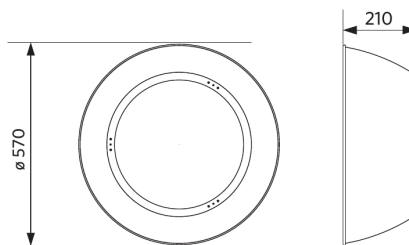

## Artikel- en verpakkingsinformatie

Artikel			Doosverpakking			
Artikelcode	Artikelomschrijving	EU HS Code	Afmetingen (mm) (LxBxH)	Brutogewicht (kg)	EAN	st/doos
545001062100	LEDHighbay-P5 240W-840-W	94051190	453x453x131	4,15	6941497772305	1
543098021900	LEDFixture-IP68-Connector-Kit-3	39174000	265x245x205	0,08	6941497708991	1
545098000600	LEDHighbay-P4 Bracket-D420	94059900	186x47x157	0,44	6956321806590	1
545098003600	LEDHighbay-P4 Reflector-D420	94059900	426x426x140	1,89	6941497726209	1
545098003900	LEDHighbay-Pole	94059900	54,9x335x40	0,47	6941497728333	1

## Maatschets (mm)

LEDHighbay-P5  
80W & 110W

LEDHighbay-P5  
130W & 150W & 200 & 240W

LEDHighbay-P5  
Reflector-D330

LEDHighbay-P5  
Reflector-D420

LEDHighbay-P5  
Bracket-D330

LEDHighbay-P5  
Bracket-D420

## Fotometrische gegevens