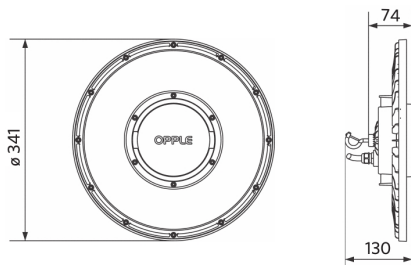

Technische specificaties

Levensduur (L70)	100.000 u
Levensduur (L80)	70.000 u
Levensduur (L80) HT	u
Levensduur (L90)	50.000 u
Aan-/Uit-cycli	100.000
Kleurconsistentie (SDCM)	4
Dimbaarheid	On-Off
Afwerking	Grijs Pantone 417U
CRI	> 80
Beschermingsgraad (IP)	IP66
Slagvastheid	IK08
Beschermingsklasse	I
Risicogroep (EN 62471)	RG1
Voorschakelapparaat inbegrepen	Ja
Gloedraadtest	850°C
Vermogensfactor	≥ 0,9
Piekspanning beveiliging	4 kV

Elektrische aansluiting

Frequentie	50/60 Hz
Nom. spanning	220-240 V
DC ingangsspanning	Zie catalogusbijlage Aansluitwaarden
230V Kabellengte	1 m

Materiaal eigenschappen

Materiaal behuizing	Aluminium
UV-bestendig	Ja
Materiaal optiek	Polycarbonaat
Cover materiaal	Polycarbonaat

Toepassingscondities

Bedrijfstemperatuur	-30~+50°C
Bedrijfstemperatuur HT	
Gebruikstemperatuur	+25°C
Opslagtemperatuur	-30~+60°C

5 JAAR GARANTIE

Maatschets (mm)

LEDHighbay-P5
80W & 110W