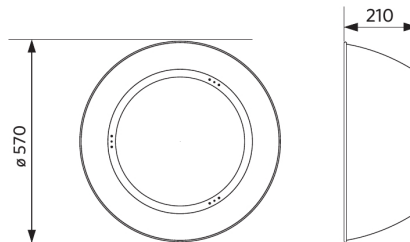

LEDHighbay-P5
Reflector-D420