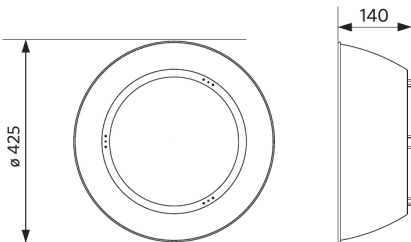

LEDHighbay-P5
Reflector-D330