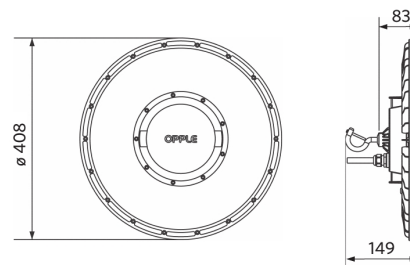

LEDHighbay-P5
130W & 150W & 200 & 240W