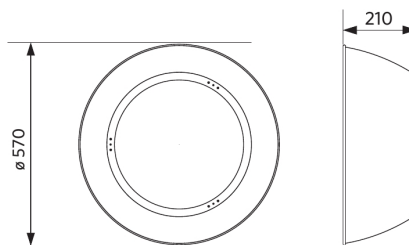

LEDHighbay-P5
Reflector-D420