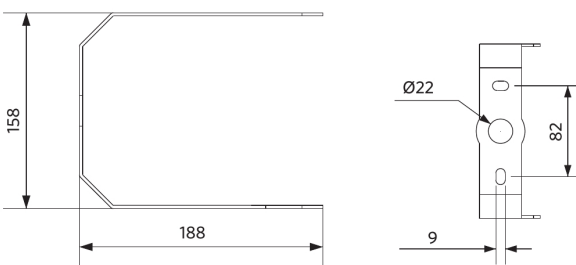

LEDHighbay-P5
Bracket-D330