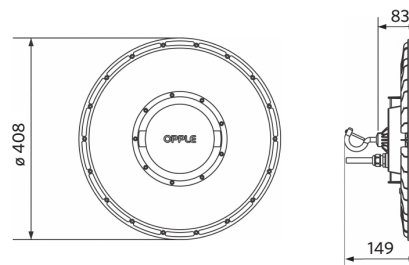

LEDHighbay-P5
130W & 150W & 200 & 240W