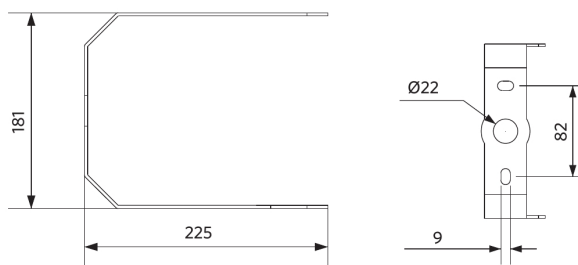

LEDHighbay-P5
Bracket-D420