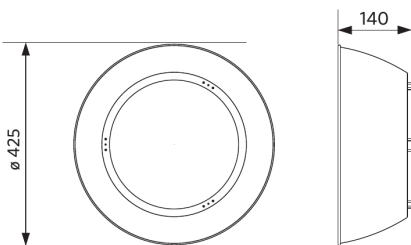

LEDHighbay-P5
Reflector-D330