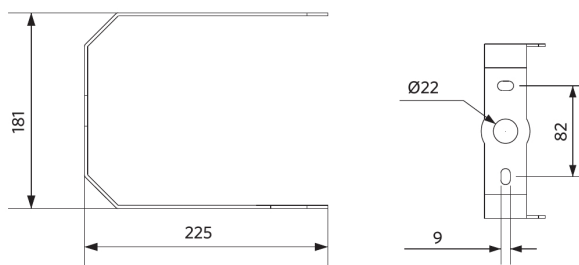

LEDHighbay-P5
Bracket-D420