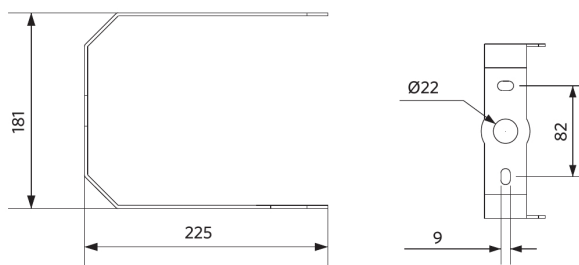

LEDHighbay-P5
Reflector-D330

LEDHighbay-P5
Reflector-D420

LEDHighbay-P5
Bracket-D330

LEDHighbay-P5
Bracket-D420

Fotometrische gegevens