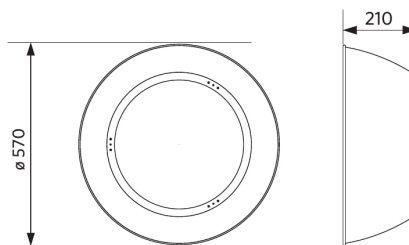

## Artikel- en verpakkingsinformatie

Artikel			Doosverpakking			
Artikelcode	Artikelomschrijving	EU HS Code	Afmetingen (mm) (LxBxH)	Brutogewicht (kg)	EAN	st/doos
545001067700	LEDHighbay-P5 200W-840-N	94051190	453x453x131	4,15	6941497775320	1
543098021900	LEDFixture-IP68-Connector-Kit-3	39174000	265x245x205	0,08	6941497708991	1
545098000600	LEDHighbay-P4 Bracket-D420	94059900	186x47x157	0,44	6956321806590	1
545098003600	LEDHighbay-P4 Reflector-D420	94059900	426x426x140	1,89	6941497726209	1
545098003900	LEDHighbay-Pole	94059900	54.9x335x40	0,47	6941497728333	1

## Maatschets (mm)

LEDHighbay-P5  
80W & 110W

LEDHighbay-P5  
130W & 150W & 200 & 240W

LEDHighbay-P5  
Reflector-D330

LEDHighbay-P5  
Reflector-D420

LEDHighbay-P5  
Bracket-D330

LEDHighbay-P5  
Bracket-D420

## Fotometrische gegevens