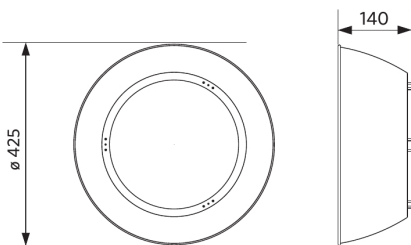

## Artikel- en verpakkingsinformatie

Artikel			Doosverpakking			
Artikelcode	Artikelomschrijving	EU HS Code	Afmetingen (mm) (LxBxH)	Brutogewicht (kg)	EAN	st/doos
545001067700	LEDHighbay-P5 200W-840-N	94051190	453x453x131	4,15	6941497775320	1
543098021900	LEDFixture-IP68-Connector-Kit-3	39174000	265x245x205	0,08	6941497708991	1
545098000600	LEDHighbay-P4 Bracket-D420	94059900	186x47x157	0,44	6956321806590	1
545098003600	LEDHighbay-P4 Reflector-D420	94059900	426x426x140	1,89	6941497726209	1
545098003900	LEDHighbay-Pole	94059900	54.9x335x40	0,47	6941497728333	1

## Maatschets (mm)

LEDHighbay-P5  
80W & 110W

LEDHighbay-P5  
130W & 150W & 200 & 240W

LEDHighbay-P5  
Reflector-D330

LEDHighbay-P5  
Reflector-D420

LEDHighbay-P5  
Bracket-D330

LEDHighbay-P5  
Bracket-D420

## Fotometrische gegevens