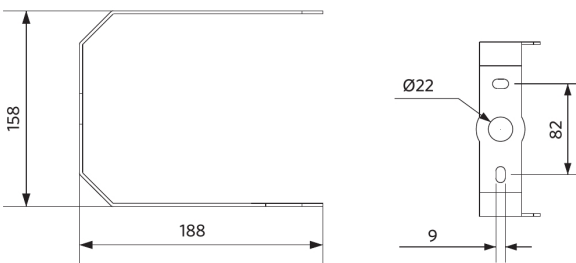

LEDHighbay-P5
Bracket-D330