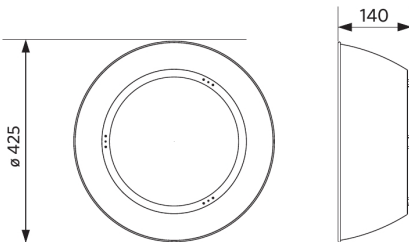

LEDHighbay-P5
Reflector-D330