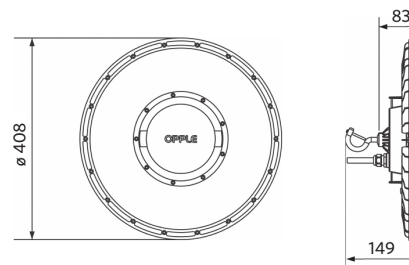

LEDHighbay-P5
130W & 150W & 200 & 240W