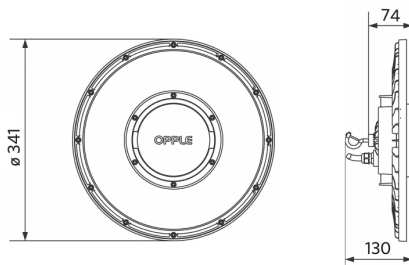

Technische specificaties

Levensduur (L70)	100.000 u
Levensduur (L80)	70.000 u
Levensduur (L80) HT	u
Levensduur (L90)	50.000 u
Aan-/Uit-cycli	100.000
Kleurconsistentie (SDCM)	4
Dimbaarheid	On-Off
Afwerking	Grijs Pantone 417U
CRI	> 80
Beschermingsgraad (IP)	IP66
Slagvastheid	IK08
Beschermingsklasse	I
Risicogroep (EN 62471)	RG1
Voorschakelapparaat inbegrepen	Ja
Gloedraadtest	850°C
Vermogensfactor	≥ 0,9
Piekspanning beveiliging	4 kV

Elektrische aansluiting

Frequentie	50/60 Hz
Nom. spanning	220-240 V
DC ingangsspanning	Zie catalogusbijlage Aansluitwaarden
230V Kabellengte	1 m

Materiaal eigenschappen

Materiaal behuizing	Aluminium
UV-bestendig	Ja
Materiaal optiek	Polycarbonaat
Cover materiaal	Polycarbonaat

Toepassingscondities

Bedrijfstemperatuur	-30~+50°C
Bedrijfstemperatuur HT	
Gebruikstemperatuur	+25°C
Opslagtemperatuur	-30~+60°C

Maatschets (mm)

LEDHighbay-P5
80W & 110W