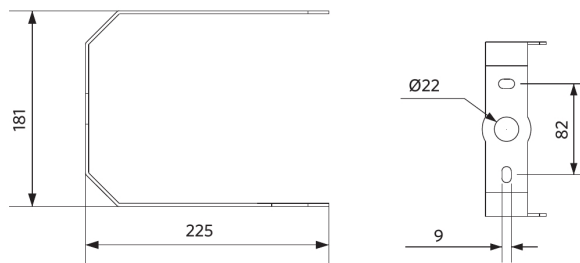

LEDHighbay-P5
Reflector-D330

LEDHighbay-P5
Reflector-D420

LEDHighbay-P5
Bracket-D330

LEDHighbay-P5
Bracket-D420

Fotometrische gegevens