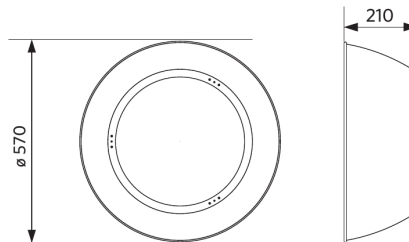

LEDHighbay-P5
Reflector-D420