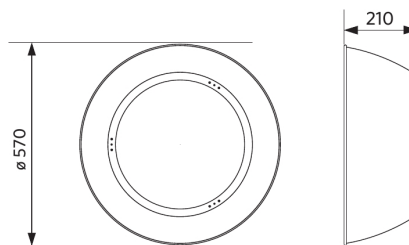

LEDHighbay-P5
Reflector-D420