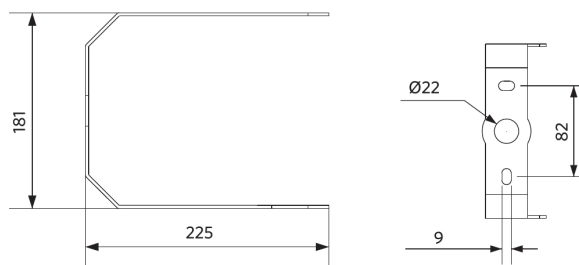

LEDHighbay-P5
Reflector-D330

LEDHighbay-P5
Reflector-D420

LEDHighbay-P5
Bracket-D330

LEDHighbay-P5
Bracket-D420

Fotometrische gegevens