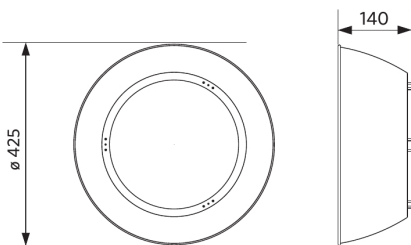

## Maatschets (mm)

LEDHighbay-P5  
80W & 110W

LEDHighbay-P5  
130W & 150W & 200 & 240W

LEDHighbay-P5  
Reflector-D330

LEDHighbay-P5  
Reflector-D420

LEDHighbay-P5  
Bracket-D330

LEDHighbay-P5  
Bracket-D420

## Fotometrische gegevens