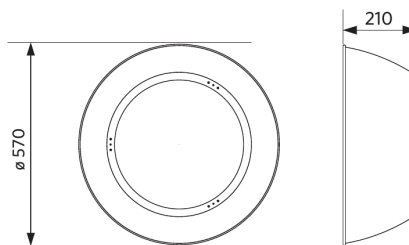

## Artikel- en verpakkingsinformatie

Artikel			Doosverpakking			
Artikelcode	Artikelomschrijving	EU HS Code	Afmetingen (mm) (LxBxH)	Brutogewicht (kg)	EAN	st/doos
545001068500	LEDHighbay-P5 110W-840-N	94051190	374x374x131	3,00	6941497775245	1
543098021900	LEDFixture-IP68-Connector-Kit-3	39174000	265x245x205	0,08	6941497708991	1
545098000500	LEDHighbay-P4 Bracket-D330	94059900	163x56x198	0,50	6956321806620	1
545098003200	LEDHighbay-Pole and Adapter	94059900	54.9x335x40	0,61	6941497722324	1
545098003500	LEDHighbay-P4 Reflector-D330	94059900	570x570x210	1,48	6941497726216	1

## Maatschets (mm)

LEDHighbay-P5  
80W & 110W

LEDHighbay-P5  
130W & 150W & 200 & 240W

LEDHighbay-P5  
Reflector-D330

LEDHighbay-P5  
Reflector-D420

LEDHighbay-P5  
Bracket-D330

LEDHighbay-P5  
Bracket-D420

## Fotometrische gegevens