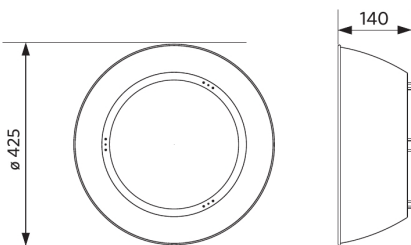

## Artikel- en verpakkingsinformatie

Artikel			Doosverpakking			
Artikelcode	Artikelomschrijving	EU HS Code	Afmetingen (mm) (LxBxH)	Brutogewicht (kg)	EAN	st/doos
545001068500	LEDHighbay-P5 110W-840-N	94051190	374x374x131	3,00	6941497775245	1
543098021900	LEDFixture-IP68-Connector-Kit-3	39174000	265x245x205	0,08	6941497708991	1
545098000500	LEDHighbay-P4 Bracket-D330	94059900	163x56x198	0,50	6956321806620	1
545098003200	LEDHighbay-Pole and Adapter	94059900	54.9x335x40	0,61	6941497722324	1
545098003500	LEDHighbay-P4 Reflector-D330	94059900	570x570x210	1,48	6941497726216	1

## Maatschets (mm)

LEDHighbay-P5  
80W & 110W

LEDHighbay-P5  
130W & 150W & 200 & 240W

LEDHighbay-P5  
Reflector-D330

LEDHighbay-P5  
Reflector-D420

LEDHighbay-P5  
Bracket-D330

LEDHighbay-P5  
Bracket-D420

## Fotometrische gegevens