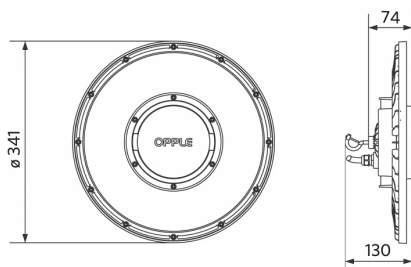

Technische specificaties	
Levensduur (L70)	100.000 u
Levensduur (L80)	70.000 u
Levensduur (L80) HT	u
Levensduur (L90)	50.000 u
Aan-/Uit-cycli	100.000
Kleurconsistentie (SDCM)	4
Dimbaarheid	On-Off
Afwerking	Grijs Pantone 417U
CRI	> 80
Beschermingsgraad (IP)	IP66
Slagvastheid	IK08
Beschermingsklasse	I
Risicogroep (EN 62471)	RG1
Voorschakelapparaat inbegrepen	Ja
Gloedraadtest	850°C
Vermogensfactor	≥ 0,9
Piekspanning beveiliging	4 kV

Elektrische aansluiting	
Frequentie	50/60 Hz
Nom. spanning	220-240 V
DC ingangsspanning	Zie catalogusbijlage Aansluitwaarden
230V Kabellengte	1 m

Materiaal eigenschappen	
Materiaal behuizing	Aluminium
UV-bestendig	Ja
Materiaal optiek	Polycarbonaat
Cover materiaal	Polycarbonaat

Toepassingscondities	
Bedrijfstemperatuur	-30~+50°C
Bedrijfstemperatuur HT	
Gebruikstemperatuur	+25°C
Opslagtemperatuur	-30~+60°C

5 JAAR GARANTIE

Maatschets (mm)

LEDHighbay-P5
80W & 110W