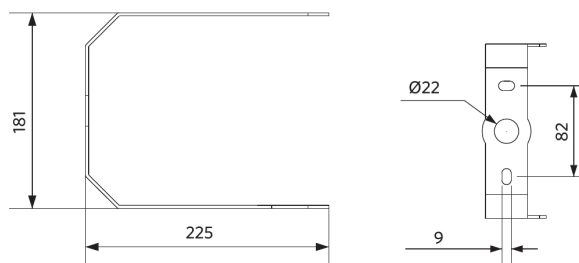

LEDHighbay-P5
Bracket-D420