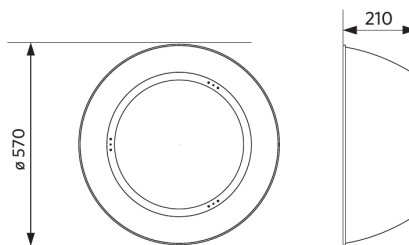

## Artikel- en verpakkingsinformatie

Artikel			Doosverpakking			
Artikelcode	Artikelomschrijving	EU HS Code	Afmetingen (mm) (LxBxH)	Brutogewicht (kg)	EAN	st/doos
545001068800	LEDHighbay-P5 200W-857-W	94051190	453x453x131	4,15	6941497775214	1
543098021900	LEDFixture-IP68-Connector-Kit-3	39174000	265x245x205	0,08	6941497708991	1
545098000600	LEDHighbay-P4 Bracket-D420	94059900	186x47x157	0,44	6956321806590	1
545098003600	LEDHighbay-P4 Reflector-D420	94059900	426x426x140	1,89	6941497726209	1
545098003900	LEDHighbay-Pole	94059900	54,9x335x40	0,47	6941497728333	1

## Maatschets (mm)

LEDHighbay-P5  
80W & 110W

LEDHighbay-P5  
130W & 150W & 200 & 240W

LEDHighbay-P5  
Reflector-D330

LEDHighbay-P5  
Reflector-D420

LEDHighbay-P5  
Bracket-D330

LEDHighbay-P5  
Bracket-D420

## Fotometrische gegevens