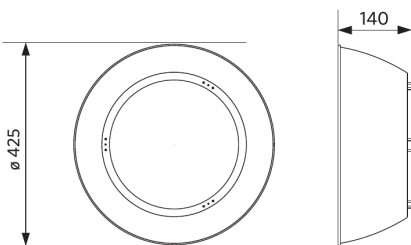

## Artikel- en verpakkingsinformatie

Artikel			Doosverpakking			
Artikelcode	Artikelomschrijving	EU HS Code	Afmetingen (mm) (LxBxH)	Brutogewicht (kg)	EAN	st/doos
545001068800	LEDHighbay-P5 200W-857-W	94051190	453x453x131	4,15	6941497775214	1
543098021900	LEDFixture-IP68-Connector-Kit-3	39174000	265x245x205	0,08	6941497708991	1
545098000600	LEDHighbay-P4 Bracket-D420	94059900	186x47x157	0,44	6956321806590	1
545098003600	LEDHighbay-P4 Reflector-D420	94059900	426x426x140	1,89	6941497726209	1
545098003900	LEDHighbay-Pole	94059900	54,9x335x40	0,47	6941497728333	1

## Maatschets (mm)

LEDHighbay-P5  
80W & 110W

LEDHighbay-P5  
130W & 150W & 200 & 240W

LEDHighbay-P5  
Reflector-D330

LEDHighbay-P5  
Reflector-D420

LEDHighbay-P5  
Bracket-D330

LEDHighbay-P5  
Bracket-D420

## Fotometrische gegevens