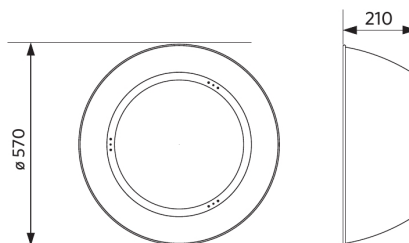

LEDHighbay-P5
Reflector-D420