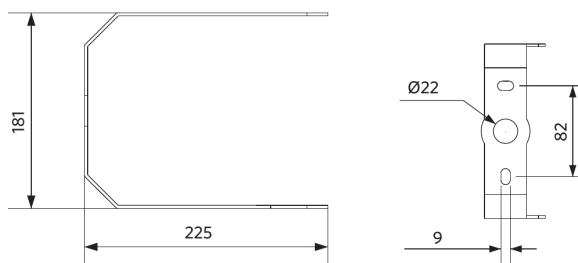

LEDHighbay-P5
Reflector-D330

LEDHighbay-P5
Reflector-D420

LEDHighbay-P5
Bracket-D330

LEDHighbay-P5
Bracket-D420

Fotometrische gegevens