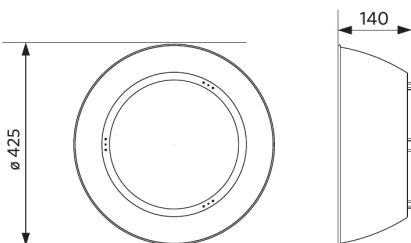

LEDHighbay-P5
Reflector-D330