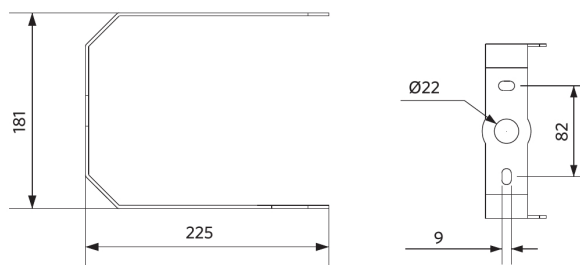

LEDHighbay-P5
Bracket-D420