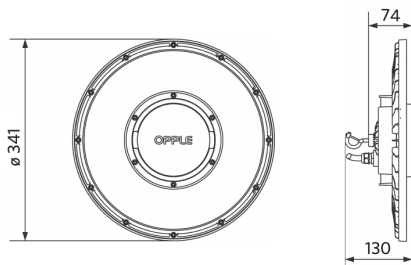

Technische specificaties	
Levensduur (L70)	100.000 u
Levensduur (L80)	70.000 u
Levensduur (L80) HT	u
Levensduur (L90)	50.000 u
Aan-/Uit-cycli	100.000
Kleurconsistentie (SDCM)	4
Dimbaarheid	On-Off
Afwerking	Grijs Pantone 417U
CRI	> 80
Beschermingsgraad (IP)	IP66
Slagvastheid	IK08
Beschermingsklasse	I
Risicogroep (EN 62471)	RG1
Voorschakelapparaat inbegrepen	Ja
Gloedraadtest	850°C
Vermogensfactor	≥ 0,9
Piekspanning beveiliging	4 kV

Elektrische aansluiting	
Frequentie	50/60 Hz
Nom. spanning	220-240 V
DC ingangsspanning	Zie catalogusbijlage Aansluitwaarden
230V Kabellengte	1 m

Materiaal eigenschappen	
Materiaal behuizing	Aluminium
UV-bestendig	Ja
Materiaal optiek	Polycarbonaat
Cover materiaal	Polycarbonaat

Toepassingscondities	
Bedrijfstemperatuur	-30~+50°C
Bedrijfstemperatuur HT	
Gebruikstemperatuur	+25°C
Opslagtemperatuur	-30~+60°C

5 JAAR GARANTIE

Maatschets (mm)

LEDHighbay-P5
80W & 110W