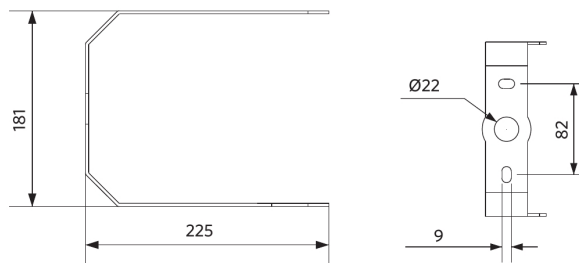

LEDHighbay-P5
Bracket-D420