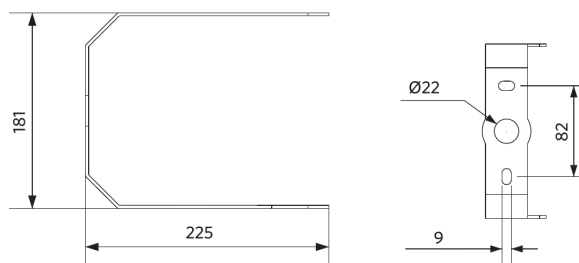

LEDHighbay-P5
Reflector-D330

LEDHighbay-P5
Reflector-D420

LEDHighbay-P5
Bracket-D330

LEDHighbay-P5
Bracket-D420

Fotometrische gegevens