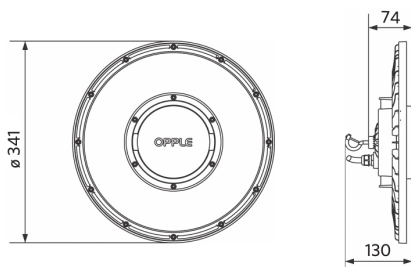

Technische specificaties	
Levensduur (L70)	100.000 u
Levensduur (L80)	70.000 u
Levensduur (L80) HT	u
Levensduur (L90)	50.000 u
Aan-/Uit-cycli	100.000
Kleurconsistentie (SDCM)	4
Dimbaarheid	On-Off
Afwerking	Grijs Pantone 417U
CRI	> 80
Beschermingsgraad (IP)	IP66
Slagvastheid	IK08
Beschermingsklasse	I
Risicogroep (EN 62471)	RG1
Voorschakelapparaat inbegrepen	Ja
Gloedraadtest	850°C
Vermogensfactor	≥ 0,9
Piekspanning beveiliging	4 kV

Elektrische aansluiting	
Frequentie	50/60 Hz
Nom. spanning	220-240 V
DC ingangsspanning	Zie catalogusbijlage Aansluitwaarden
230V Kabellengte	1 m

Materiaal eigenschappen	
Materiaal behuizing	Aluminium
UV-bestendig	Ja
Materiaal optiek	Polycarbonaat
Cover materiaal	Polycarbonaat

Toepassingscondities	
Bedrijfstemperatuur	
Bedrijfstemperatuur HT	-30-+70°C
Gebruikstemperatuur	+25°C
Opslagtemperatuur	-30-+60°C

5 JAAR GARANTIE

Maatschets (mm)

LEDHighbay-P5
80W & 110W