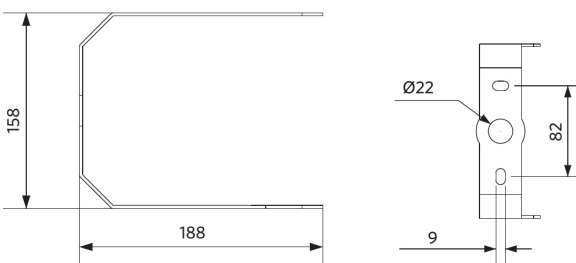

LEDHighbay-P5
Bracket-D330