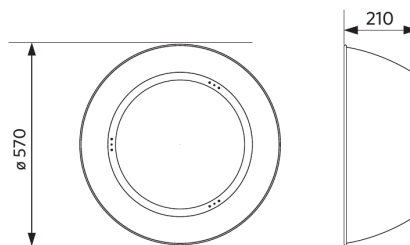

LEDHighbay-P5
Reflector-D420