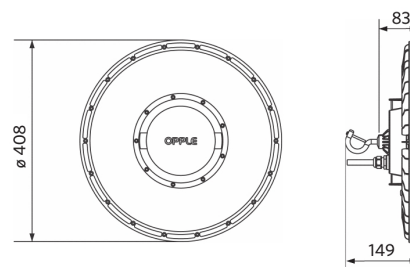

LEDHighbay-P5
130W & 150W & 200 & 240W