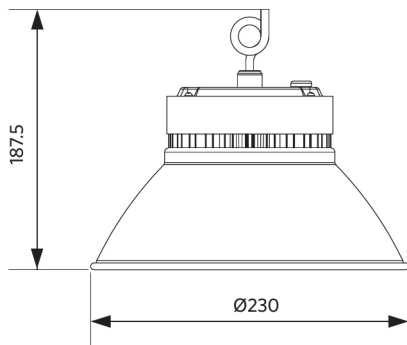

Maatschets (mm)

LEDLowbay-E 30W-4000-60D