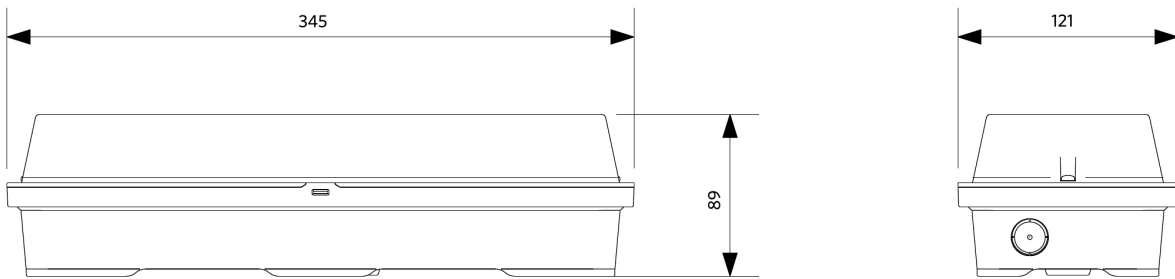

Toepassingscondities

Bedrijfstemperatuur	-30-+50°C
Gebruikstemperatuur	+25°C
Opslagtemperatuur	-30-+60°C

5 JAAR GARANTIE

ENERGY
OPPLE Lighting
549004004310

5 kWh/1000h

2019/2015

Maatschets (mm)

LEDPorch-E Re120