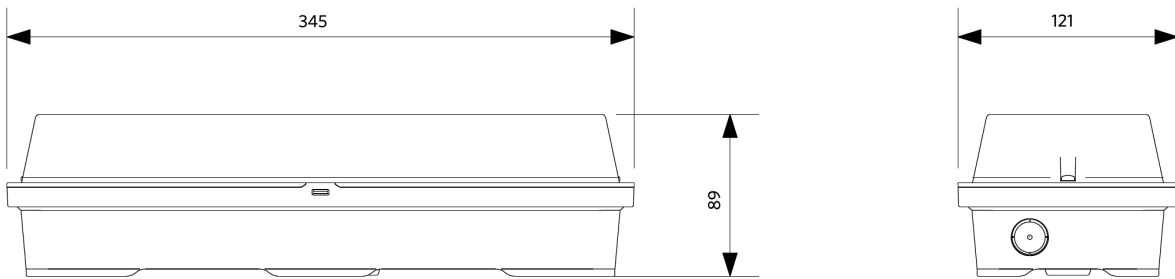

Toepassingscondities

Bedrijfstemperatuur	-30-+50°C
Gebruikstemperatuur	+25°C
Opslagtemperatuur	-30-+60°C

5 JAAR GARANTIE

ENERGY
OPPLE Lighting
549004004410

5
kWh/1000h

2019/2015

Maatschets (mm)

LEDPorch-E Re120