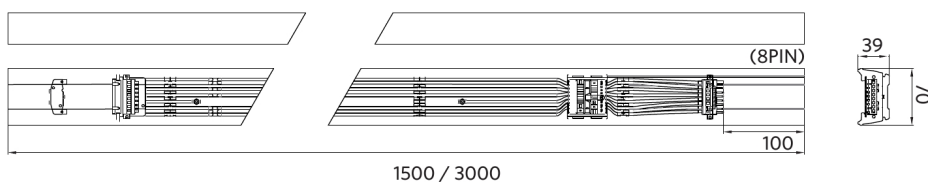

Bedrijfstemperatuur	-25-+40°C
Gebruikstemperatuur	+25°C
Opslagtemperatuur	-25-+50°C

Maatschets (mm)

LEDTrunking Trunk 8

LEDTrunking Trunk 8
End part

Fotometrische gegevens

Bewegingssensoren - Detectie bereik

Installatie hoogte (m)	Sensor Probe L (m) (L1xL2)	Sensor Probe H (m) (L1xL2)
3	5.0x2.2	-
4	4.5x2.2	6.7x2.9
5	4.0x2.1	8.4x3.6
6	-	10.0x4.4
7	-	9.0x3.9
8	-	8.0x3.6
9	-	7.0x3.2
10	-	6.0x2.8

Installatie - Ceiling Mounted