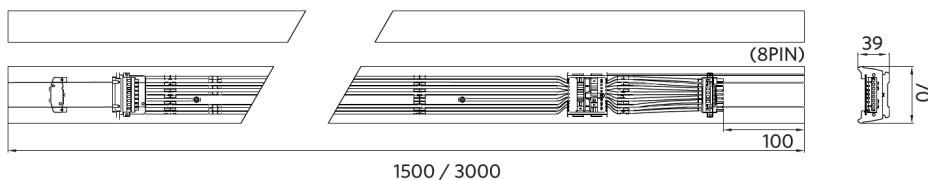

Bedrijfstemperatuur	-25-+40°C
Gebruikstemperatuur	+25°C
Opslagtemperatuur	-25-+50°C

Maatschets (mm)

LEDTrunking Trunk 8

LEDTrunking Trunk 8 End part

Fotometrische gegevens

Bewegingssensoren - Detectie bereik

Installatie hoogte (m)	Sensor Probe L (m) (L1xL2)	Sensor Probe H (m) (L1xL2)
3	5.0x2.2	-
4	4.5x2.2	6.7x2.9
5	4.0x2.1	8.4x3.6
6	-	10.0x4.4
7	-	9.0x3.9
8	-	8.0x3.6
9	-	7.0x3.2
10	-	6.0x2.8

Installatie - Ceiling Mounted