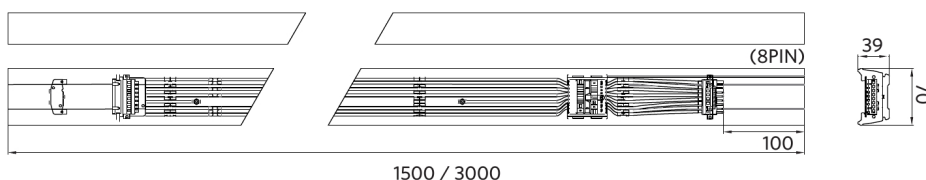

Bedrijfstemperatuur	-25-+40°C
Gebruikstemperatuur	+25°C
Opslagtemperatuur	-25-+50°C

Maatschets (mm)

LEDTrunking Trunk 8

LEDTrunking Trunk 8
End part

Fotometrische gegevens

Bewegingssensoren - Detectie bereik

Installatie hoogte (m)	Sensor Probe L (m) (L1xL2)	Sensor Probe H (m) (L1xL2)
3	5.0x2.2	-
4	4.5x2.2	6.7x2.9
5	4.0x2.1	8.4x3.6
6	-	10.0x4.4
7	-	9.0x3.9
8	-	8.0x3.6
9	-	7.0x3.2
10	-	6.0x2.8

Installatie - Ceiling Mounted