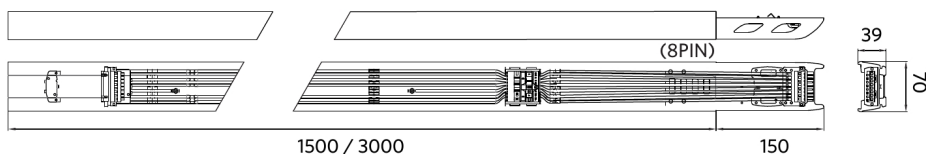

Maatschets (mm)

LEDTrunking Trunk 8