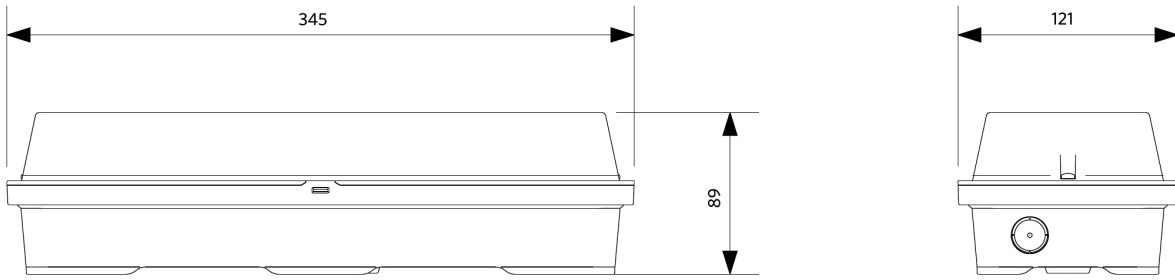

Maatschets (mm)

LEDPorch-E Re120

Fotometrische gegevens

Bewegingssensoren - Detectie bereik

Installatie - Muur montage
Aanbevolen installatie hoogte 1-2m

Installatie - Plafond montage
Aanbevolen installatie hoogte 2.5-4m