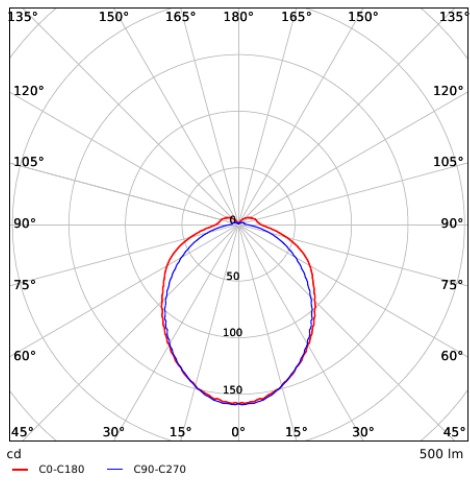

Maatschets (mm)

LEDPorch-E Re120

Fotometrische gegevens

Bewegingssensoren - Detectie bereik

Installatie - Muur montage
Aanbevolen installatie hoogte 1-2m

Installatie - Plafond montage
Aanbevolen installatie hoogte 2.5-4m