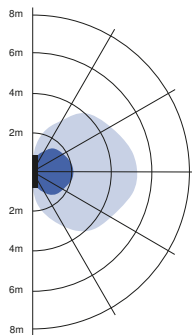

Maatschets (mm)

LEDPorch-E Re120

Fotometrische gegevens

Bewegingssensoren - Detectie bereik

Installatie - Muur montage
Aanbevolen installatie hoogte 1-2m

Installatie - Plafond montage
Aanbevolen installatie hoogte 2.5-4m