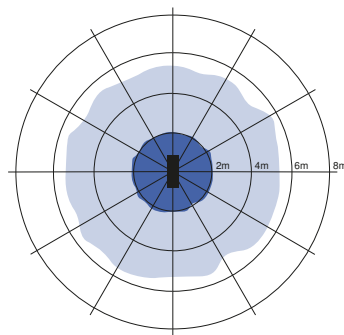

Maatschets (mm)

LEDPorch-E Re120

Fotometrische gegevens

Bewegingssensoren - Detectie bereik

Installatie - Muur montage
Aanbevolen installatie hoogte 1-2m

Installatie - Plafond montage
Aanbevolen installatie hoogte 2.5-4m