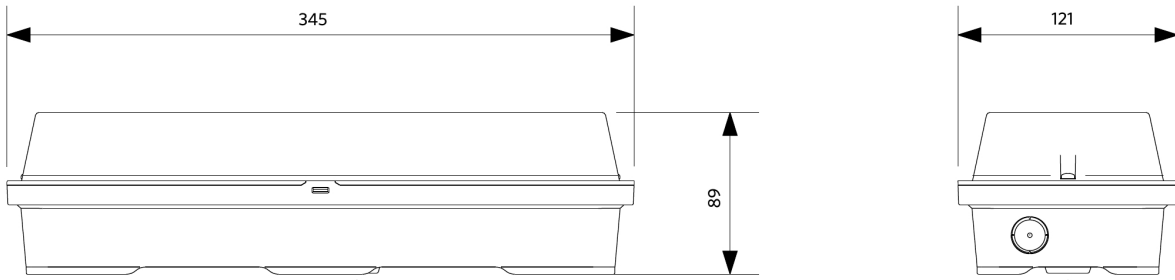

Maatschets (mm)

LEDPorch-E Re120