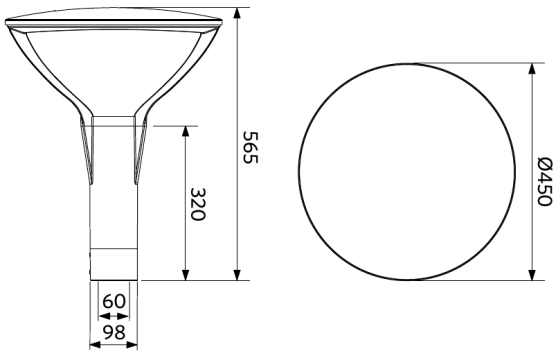

Technische specificaties	
Levensduur (L70)	100.000 u
Levensduur (L80)	70.000 u
Aan-/Uit-cycli	100.000
Kleurconsistentie (SDCM)	5
Dimbaarheid	On-Off
Afwerking	Grijs RAL 870-3
CRI	> 70
Beschermingsgraad (IP)	IP66
Slagvastheid	IK08
Beschermingsklasse	I
Risicogroep (EN 62471)	RG0
Voorschakelapparaat inbegrepen	Ja
Gloeidraadtest	850°C
Vermogensfactor	≥ 0,9
Piekspanning beveiliging	10 kV

Elektrische aansluiting	
Frequentie	50/60 Hz
Nom. spanning	220-240 V
DC ingangsspanning	Zie catalogusbijlage Aansluitwaarden

Materiaal eigenschappen	
Materiaal behuizing	Aluminium
Materiaal optiek	Polycarbonaat
Cover materiaal	Gehard glas
Effectieve windbelasting	1590 cm²
Kustlijnbestendig	Ja

Toepassingscondities	
Bedrijfstemperatuur	-30-+50°C
Gebruikstemperatuur	+25°C
Opslagtemperatuur	-40-+60°C

5 JAAR GARANTIE

ENERGY

OPPLE Lighting
70800000700

A
B
C
D
E
F
G

E

33
kWh/1000h

2019/2015

Maatschets (mm)

LEDPostTop-P
D60