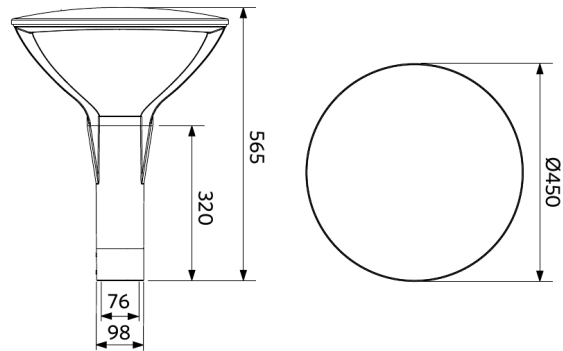

LEDPostTop-P
D76