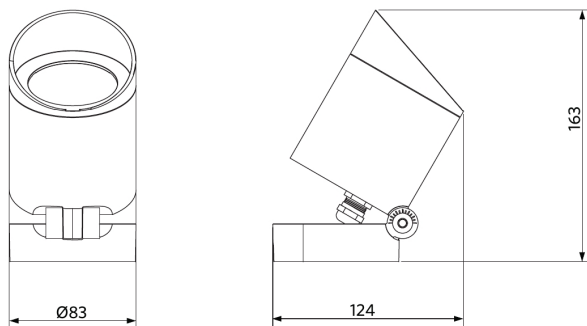

Technische specificaties	
Levensduur (L70)	50.000 u
Levensduur (L80)	30.000 u
Aan-/Uit-cycli	100.000
Kleurconsistentie (SDCM)	4
Dimbaarheid	On-Off
Afwerking	Zwart
CRI	> 80
Beschermingsgraad (IP)	IP66
Slagvastheid	IK07
Beschermingsklasse	I
Risicogroep (EN 62471)	RG1
Voorschakelapparaat inbegrepen	Ja
Gloeidraadtest	850°C
Verplaatsingsfactor	≥ 0.9
Piekspanning beveiliging	2.5 kV

Elektrische aansluiting	
Frequentie	50/60 Hz
Nom. spanning	220-240 V
DC ingangsspanning	Zie catalogusbijlage Aansluitwaarden

Materiaal eigenschappen	
Materiaal behuizing	Aluminium
Materiaal optiek	Polycarbonaat

Toepassingscondities	
Bedrijfstemperatuur	-30-+50°C
Gebruikstemperatuur	+25°C
Opslagtemperatuur	-30-+60°C

5 JAAR GARANTIE

ENERGY

OPPLE Lighting
709000027200

A
B
C
D
E
F
G

8
kWh/1000h

2019/2015

Maatschets (mm)

LEDSpotProjector-E Rd82