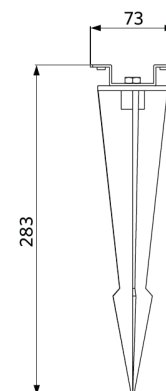

## Artikel- en verpakkingsinformatie

Artikel			Doosverpakking			
Artikelcode	Artikelomschrijving	EU HS Code	Afmetingen (mm) (LxBxH)	Brutogewicht (kg)	EAN	st/doos
709000027200	LEDSpotProjector-E Rd82-8W-840-36D	94054239	118x118x165	0,86	6941497753090	1
543098021900	LEDFixture-IP68-Connector-Kit-3	39174000	265x245x205	0,08	6941497708991	1
709098000200	LEDProjector-Spike	94059900	80x80x280	0,22	6941497753137	1

## Fotometrische gegevens