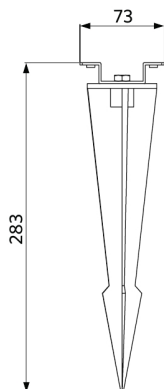

Accessoires

709098000200
LEDProjector-Spike

543098021900
LEDFixture-IP68-Connector-Kit-3

Artikel- en verpakkingsinformatie

Artikel			Doosverpakking			
Artikelcode	Artikelomschrijving	EU HS Code	Afmetingen (mm) (LxBxH)	Brutogewicht (kg)	EAN	st/doos
709000027400	LEDSpotProjector-E Rd127-15W-830-36D	94054239	163x163x155	1,30	6941497753076	1
543098021900	LEDFixture-IP68-Connector-Kit-3	39174000	265x245x205	0,08	6941497708991	1
709098000200	LEDProjector-Spike	94059900	80x80x280	0,22	6941497753137	1

LEDSpotProjector-E Rd127

Fotometrische gegevens