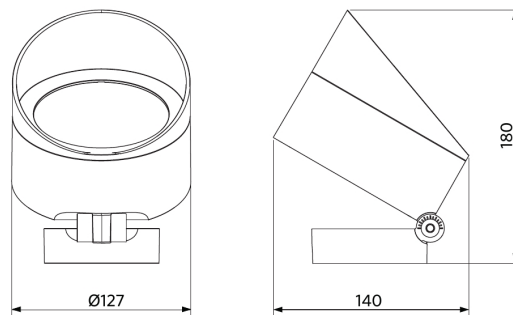

LEDSpotProjector-E Rd127