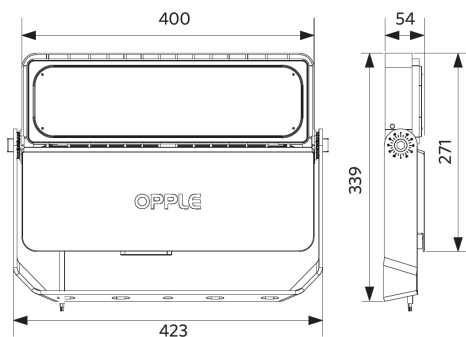

Toepassingscondities	
Bedrijfstemperatuur	-40-+50°C
Gebruikstemperatuur	+25°C
Opslagtemperatuur	-40-+50°C

ENERGY

OPPLE Lighting
709000057500

A
B
C
D
E
F
G

100
kWh/1000h

2019/2015

Maatschets (mm)

LEDfloodMo-P Re340