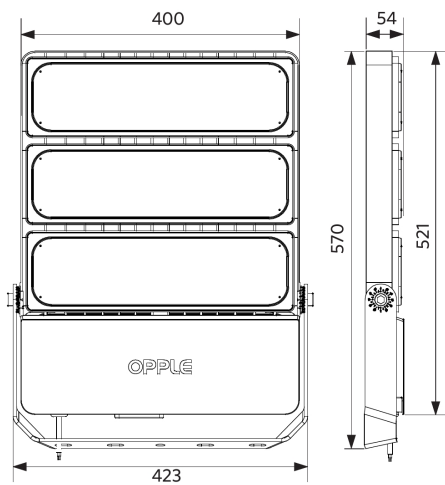

Toepassingscondities	
Bedrijfstemperatuur	-40-+50°C
Gebruikstemperatuur	+25°C
Opslagtemperatuur	-40-+50°C

ENERGY

OPPLE Lighting
709000059700

A
B
C
D
E
F
G

300
kWh/1000h

2019/2015

Maatschets (mm)

LEDfloodMo-P Re570