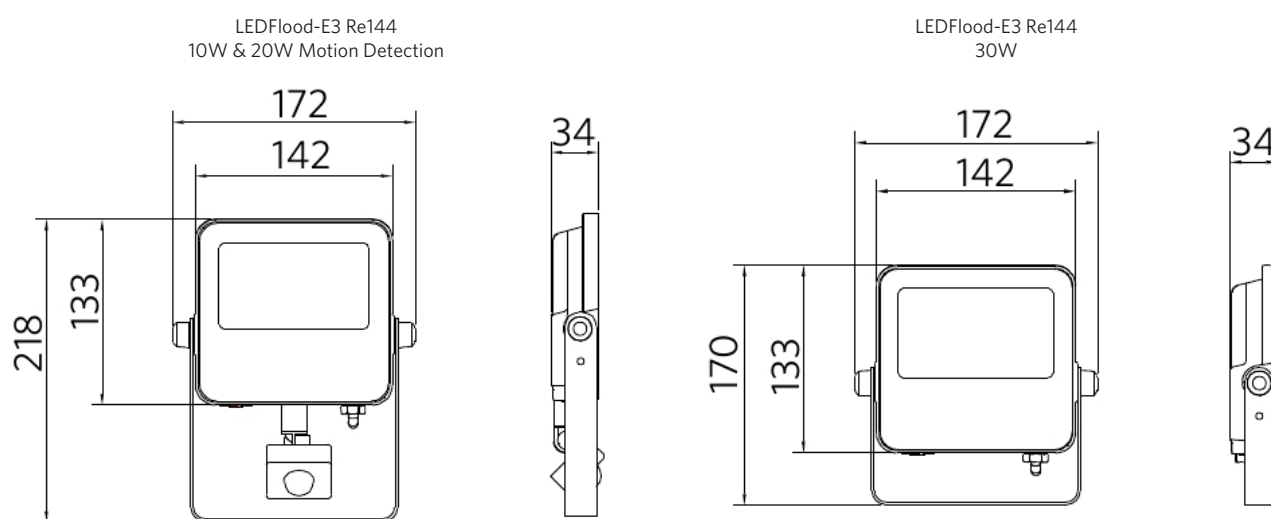

5 JAAR GARANTIE

Technische specificaties	
Levensduur (L70)	50.000 u
Levensduur (L80)	30.000 u
Aan-/Uit-cycli	100.000
Kleurconsistentie (SDCM)	4
Dimbaarheid	Sensor gestuurd (MD)
Sensor type	Bewegings- + Daglicht sensor (MD)
Sensor technologie	Microwave (MW)
Bundelhoek	100°
Afwerking	Zwart
CRI	> 80
Slagvastheid	IK07
Beschermingsklasse	I
Risicogroep (EN 62471)	RG1
Voorschakelapparaat inbegrepen	Ja
Gloeidraadtest	850°C
Vermogensfactor	≥ 0,9

Elektrische aansluiting	
Frequentie	50/60 Hz
Nom. spanning	220-240 V
DC ingangsspanning	Nee
230V Kabellengte	1 m

Materiaal eigenschappen	
Materiaal behuizing	Gegoten Aluminium
Materiaal optiek	Polycarbonaat
Cover materiaal	Gehard glas
Kustlijnbestendig	Ja

Toepassingscondities	
Bedrijfstemperatuur	-20-+40°C
Bedrijfstemperatuur MD	-20-+40°C
Gebruikstemperatuur	+25°C
Opslagtemperatuur	-40-+60°C

Maatschets (mm)