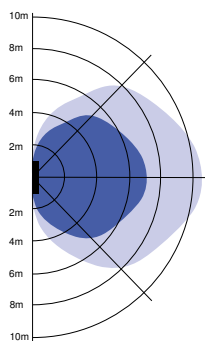

Toepassingscondities	
Bedrijfstemperatuur	-20-+40°C
Bedrijfstemperatuur MD	-20-+40°C
Gebruikstemperatuur	+25°C
Opslagtemperatuur	-40-+60°C

Maatschets (mm)

Fotometrische gegevens

Bewegingssensoren - Detectie bereik

Installatie - Muur montage
Aanbevolen installatie hoogte 1.5-3m

Installatie - Plafond montage
Aanbevolen installatie hoogte 1.5-3m