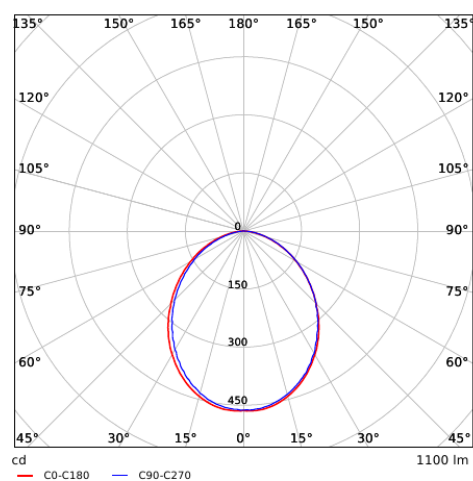

Fotometrische gegevens