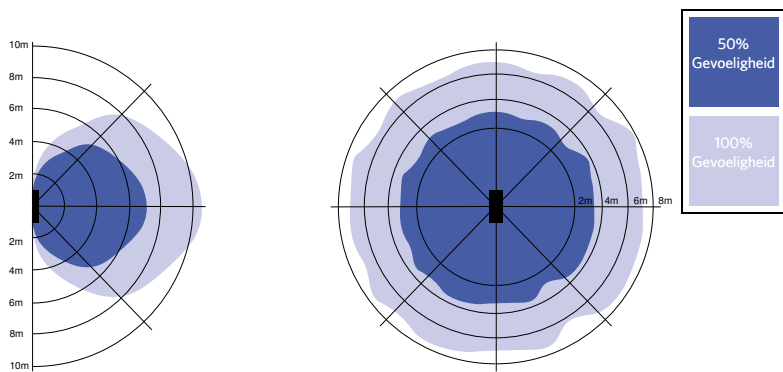

Toepassingscondities	
Bedrijfstemperatuur	-20-+40°C
Bedrijfstemperatuur MD	-20-+40°C
Gebruikstemperatuur	+25°C
Opslagtemperatuur	-40-+60°C

Maatschets (mm)

Fotometrische gegevens

Bewegingssensoren - Detectie bereik

Installatie - Muur montage
Aanbevolen installatie hoogte 1.5-3m

Installatie - Plafond montage
Aanbevolen installatie hoogte 1.5-3m