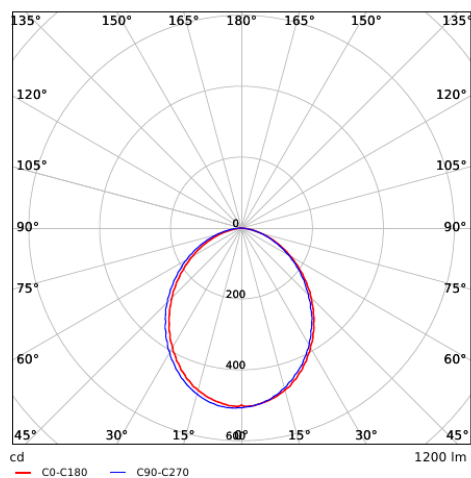

Fotometrische gegevens