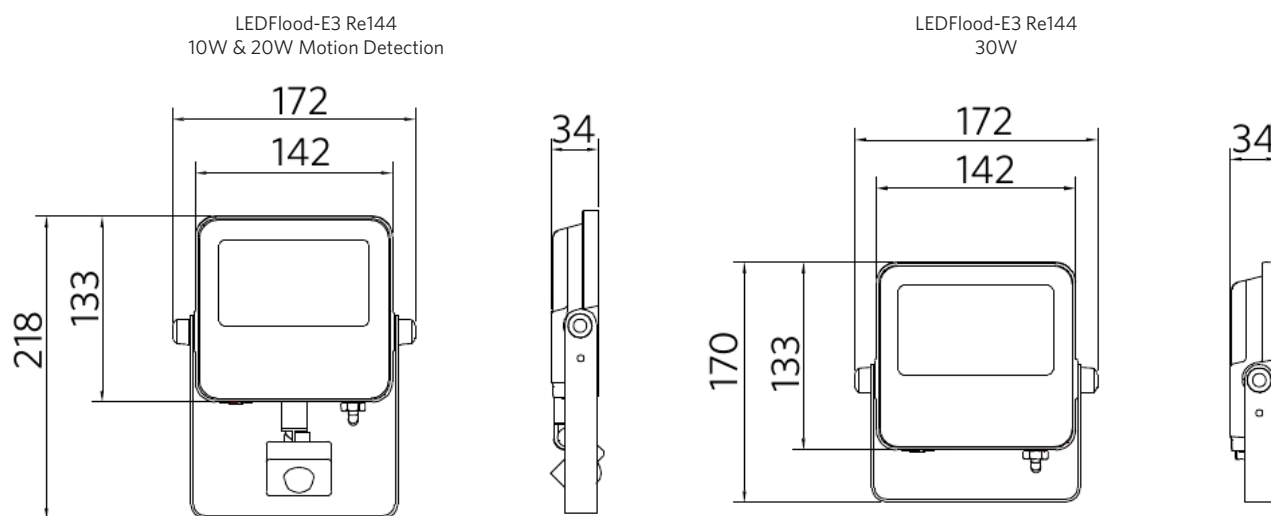

5 JAAR GARANTIE

Technische specificaties	
Levensduur (L70)	50.000 u
Levensduur (L80)	30.000 u
Aan-/Uit-cycli	100.000
Kleurconsistentie (SDCM)	4
Dimbaarheid	Sensor gestuurd (MD)
Sensor type	Bewegings- + Daglicht sensor (MD)
Sensor technologie	Microwave (MW)
Bundelhoek	100°
Afwerking	Zwart
CRI	> 80
Slagvastheid	IK07
Beschermingsklasse	I
Risicogroep (EN 62471)	RG1
Voorschakelapparaat inbegrepen	Ja
Gloeidraadtest	850°C
Vermogensfactor	≥ 0,9

Elektrische aansluiting	
Frequentie	50/60 Hz
Nom. spanning	220-240 V
DC ingangsspanning	Nee
230V Kabellengte	1 m

Materiaal eigenschappen	
Materiaal behuizing	Gegoten Aluminium
Materiaal optiek	Polycarbonaat
Cover materiaal	Gehard glas
Kustlijnbestendig	Ja

Toepassingscondities	
Bedrijfstemperatuur	-20-+40°C
Bedrijfstemperatuur MD	-20-+40°C
Gebruikstemperatuur	+25°C
Opslagtemperatuur	-40-+60°C

Maatschets (mm)