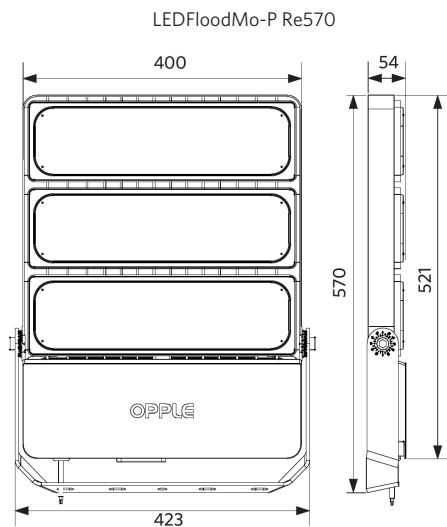

Technische specificaties	
Levensduur (L70)	100.000 u
Levensduur (L80)	70.000 u
Levensduur (L90)	50.000 u
Aan-/Uit-cycli	100.000
Kleurconsistentie (SDCM)	4
Dimbaarheid	On-Off
Afwerking	Grijs RAL 870-3
CRI	> 80
Beschermingsgraad (IP)	IP66
Slagvastheid	IK08
Beschermingsklasse	I
Risicogroep (EN 62471)	RG1
Voorschakelapparaat inbegrepen	Ja
Gloedraadtest	850°C
Vermogensfactor	≥ 0,9

Elektrische aansluiting	
Frequentie	50/60 Hz
Nom. spanning	220-240 V
DC ingangsspanning	Nee
230V Kabellengte	1 m

Materiaal eigenschappen	
Materiaal behuizing	Gegoten Aluminium
Materiaal optiek	Polycarbonaat
Cover materiaal	Polycarbonaat
Kustlijnbestendig	Ja

Toepassingscondities	
Bedrijfstemperatuur	-40-+50°C
Gebruikstemperatuur	+25°C
Opslagtemperatuur	-40-+50°C

5 JAAR GARANTIE

Maatschets (mm)