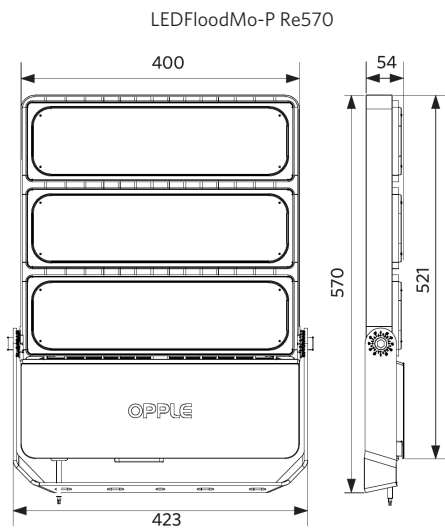

Technische specificaties	
Levensduur (L70)	100.000 u
Levensduur (L80)	70.000 u
Levensduur (L90)	50.000 u
Aan-/Uit-cycli	100.000
Kleurconsistentie (SDCM)	4
Dimbaarheid	On-Off
Afwerking	Grijs RAL 870-3
CRI	> 80
Beschermingsgraad (IP)	IP66
Slagvastheid	IK08
Beschermingsklasse	I
Risicogroep (EN 62471)	RG1
Voorschakelapparaat inbegrepen	Ja
Gloedraadtest	850°C
Vermogensfactor	≥ 0,9

Elektrische aansluiting	
Frequentie	50/60 Hz
Nom. spanning	220-240 V
DC ingangsspanning	Nee
230V Kabellengte	1 m

Materiaal eigenschappen	
Materiaal behuizing	Gegoten Aluminium
Materiaal optiek	Polycarbonaat
Cover materiaal	Polycarbonaat
Kustlijnbestendig	Ja

Toepassingscondities	
Bedrijfstemperatuur	-40-+50°C
Gebruikstemperatuur	+25°C
Opslagtemperatuur	-40-+50°C

5 JAAR GARANTIE

Maatschets (mm)